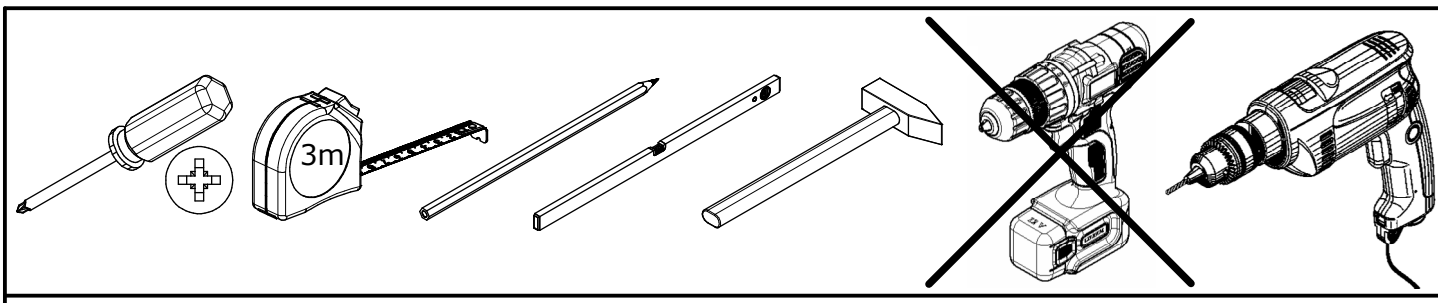

Ø5mm

G40

PL: INSTRUKCJA MONTAŻU
EN: ASSEMBLY MANUAL
CZ: PŘÍRUČKA PRO MONTÁŽ
SK: PRÍRUČKA PRE MONTÁŽ
DE: MONTAGEANLEITUNG
SR: UPUTSTVO ZA INSTALACIJU
NL: MONTAGE-INSTRUCTIES

06.07.2020 - Rev. 1

A1 x 8  $\text{Ø}8 \times 35 \text{mm}$	B1 x 8  $\text{Ø}5 \times 38 \text{mm}$	C1 x 8  $\text{Ø}15 \times 12 \text{mm}$	E1 x 4  $\text{Ø}5 \times 16 \text{mm}$	G1 x 22  26mm
I15 x 1  $86 \times 16 \times 10 \text{mm}$	J10 x 8  $\text{Ø}21 \text{mm}$	O1 x 2  $70 \times 39 \times 18 \text{mm}$	O5 x 2  $76 \times 32 \times 6 \text{mm}$	U18 x 1  200mm
W2 x 4  $\text{Ø}3,5 \times 16 \text{mm}$	W5 x 6  $\text{Ø}4 \times 30 \text{mm}$	Y1 x 2  $\text{Ø}8 \times 1,5 \text{mm}$	Z1 x 2  $50 \times 40, H=2$	Z3 x 2  $\text{Ø}35, ZK0$