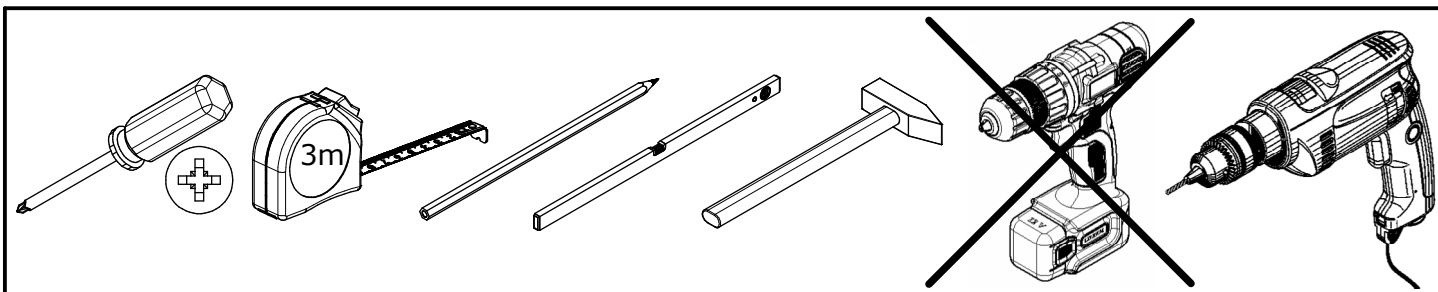

G30

PL: INSTRUKCJA MONTAŻU
EN: ASSEMBLY MANUAL
CZ: PŘÍRUČKA PRO MONTÁŽ
SK: PRÍRUČKA PRE MONTÁŽ
DE: MONTAGEANLEITUNG
SR: UPUTSTVO ZA INSTALACIJU
NL: MONTAGE-INSTRUCTIES

06.07.2020 - Rev. 1

A1 x 8  $\text{Ø}8 \times 35 \text{mm}$	B1 x 8  $\text{Ø}5 \times 38 \text{mm}$	C1 x 8  $\text{Ø}15 \times 12 \text{mm}$	E1 x 4  $\text{Ø}5 \times 16 \text{mm}$	G1 x 20  26mm
I15 x 1  $86 \times 16 \times 10 \text{mm}$	J10 x 8  $\text{Ø}21 \text{mm}$	O1 x 2  $70 \times 39 \times 18 \text{mm}$	O5 x 2  $76 \times 32 \times 6 \text{mm}$	U18 x 1  200mm
W2 x 4  $\text{Ø}3,5 \times 16 \text{mm}$	W5 x 6  $\text{Ø}4 \times 30 \text{mm}$	Y1 x 2  $\text{Ø}8 \times 1,5 \text{mm}$	Z1 x 2  $50 \times 40, H=2$	Z3 x 2  $\text{Ø}35, ZK0$