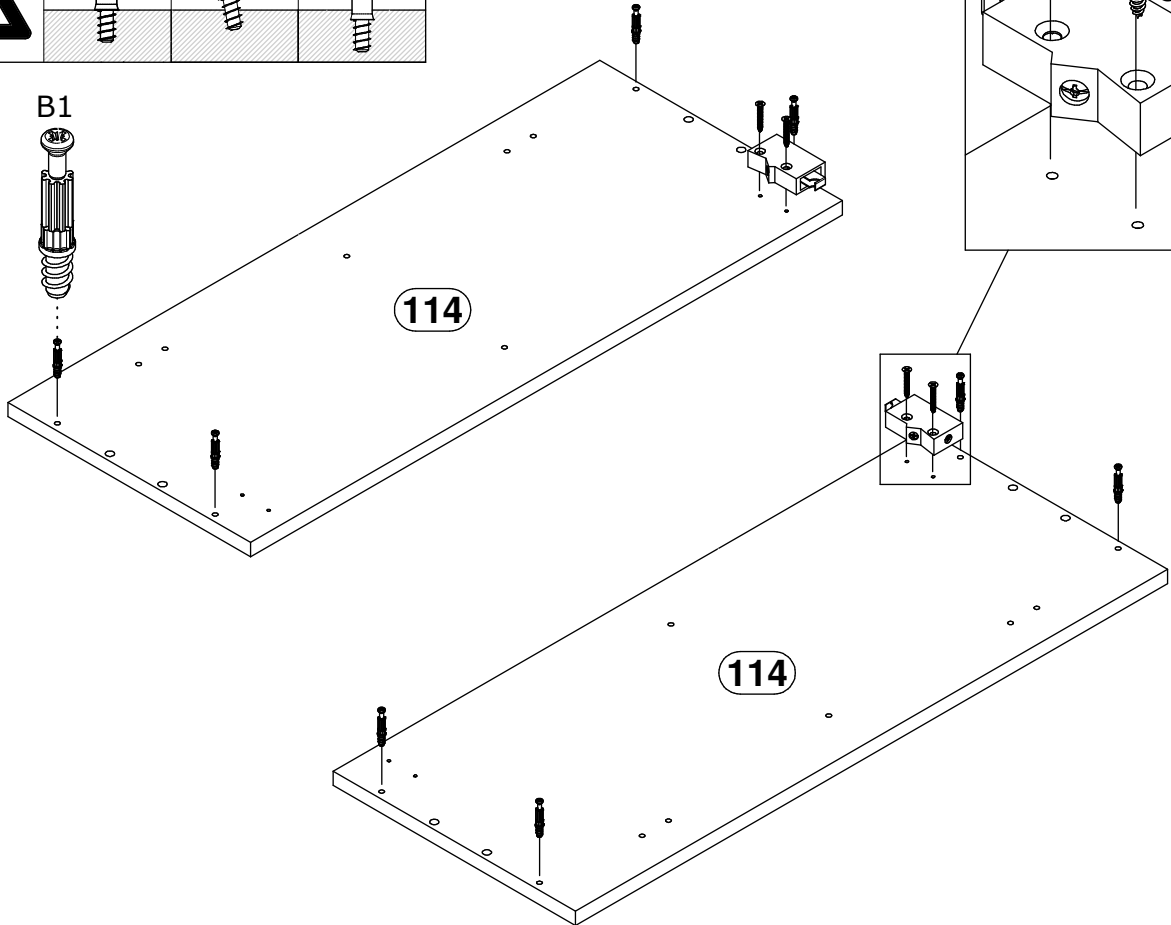

G30

PL: INSTRUKCJA MONTAŻU
EN: ASSEMBLY MANUAL
CZ: PŘÍRUČKA PRO MONTÁŽ
SK: PRÍRUČKA PRE MONTÁŽ
DE: MONTAGEANLEITUNG
SR: UPUTSTVO ZA INSTALACIJU
NL: MONTAGE-INSTRUCTIES

06.07.2020 - Rev. 1

A1 x 8  $\text{Ø}8 \times 35 \text{mm}$	B1 x 8  $\text{Ø}5 \times 38 \text{mm}$	C1 x 8  $\text{Ø}15 \times 12 \text{mm}$	E1 x 4  $\text{Ø}5 \times 16 \text{mm}$	G1 x 20  26mm
I15 x 1  $86 \times 16 \times 10 \text{mm}$	J10 x 8  $\text{Ø}21 \text{mm}$	O1 x 2  $70 \times 39 \times 18 \text{mm}$	O5 x 2  $76 \times 32 \times 6 \text{mm}$	U18 x 1  200mm
W2 x 4  $\text{Ø}3,5 \times 16 \text{mm}$	W5 x 6  $\text{Ø}4 \times 30 \text{mm}$	Y1 x 2  $\text{Ø}8 \times 1,5 \text{mm}$	Z1 x 2  $50 \times 40, H=2$	Z3 x 2  $\text{Ø}35, ZK0$

No.	L[mm]	W[mm]	H[mm]	PCS	BOX
055/056	713	296	15/18	1	2/2
114	720	295	15	2	1/2
316	295	270	15	2	1/2
320	280	270	15	1	1/2
506	716	297	2,5	1	1/2

1

B1 x8

Ø5x38mm

O1 x2

70x39x18mm

W5 x4

Ø4x30mm