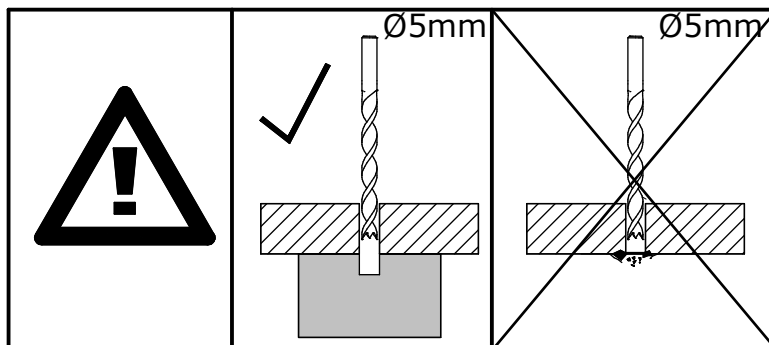

W5

W5

LEFT

Y1

LEFT

RIGHT

RIGHT

Ø5mm

Ø5mm

G40

PL: INSTRUKCJA MONTAŻU
EN: ASSEMBLY MANUAL
CZ: PŘÍRUČKA PRO MONTÁŽ
SK: PRÍRUČKA PRE MONTÁŽ
DE: MONTAGEANLEITUNG
SR: UPUTSTVO ZA INSTALACIJU
NL: MONTAGE-INSTRUCTIES

06.07.2020 - Rev. 1

A1 x 8  $\text{Ø}8 \times 35 \text{mm}$	B1 x 8  $\text{Ø}5 \times 38 \text{mm}$	C1 x 8  $\text{Ø}15 \times 12 \text{mm}$	E1 x 4  $\text{Ø}5 \times 16 \text{mm}$	G1 x 22  26mm
I15 x 1  $86 \times 16 \times 10 \text{mm}$	J10 x 8  $\text{Ø}21 \text{mm}$	O1 x 2  $70 \times 39 \times 18 \text{mm}$	O5 x 2  $76 \times 32 \times 6 \text{mm}$	U18 x 1  200mm
W2 x 4  $\text{Ø}3,5 \times 16 \text{mm}$	W5 x 6  $\text{Ø}4 \times 30 \text{mm}$	Y1 x 2  $\text{Ø}8 \times 1,5 \text{mm}$	Z1 x 2  $50 \times 40, H=2$	Z3 x 2  $\text{Ø}35, ZK0$