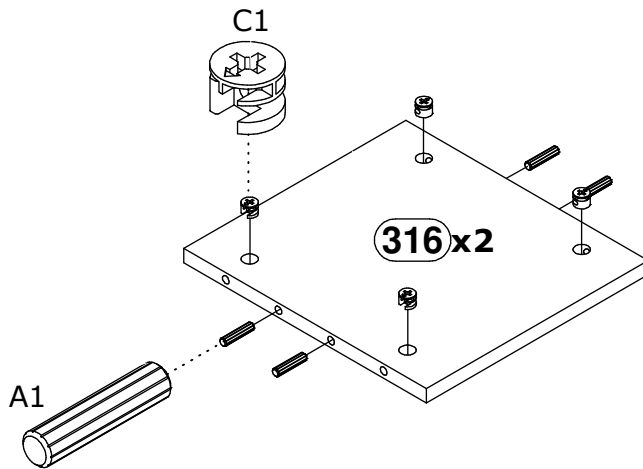

G30

PL: INSTRUKCJA MONTAŻU
EN: ASSEMBLY MANUAL
CZ: PŘÍRUČKA PRO MONTÁŽ
SK: PRÍRUČKA PRE MONTÁŽ
DE: MONTAGEANLEITUNG
SR: UPUTSTVO ZA INSTALACIJU
NL: MONTAGE-INSTRUCTIES

06.07.2020 - Rev. 1

A1 x 8  $\text{Ø}8 \times 35 \text{mm}$	B1 x 8  $\text{Ø}5 \times 38 \text{mm}$	C1 x 8  $\text{Ø}15 \times 12 \text{mm}$	E1 x 4  $\text{Ø}5 \times 16 \text{mm}$	G1 x 20  26mm
I15 x 1  $86 \times 16 \times 10 \text{mm}$	J10 x 8  $\text{Ø}21 \text{mm}$	O1 x 2  $70 \times 39 \times 18 \text{mm}$	O5 x 2  $76 \times 32 \times 6 \text{mm}$	U18 x 1  200mm
W2 x 4  $\text{Ø}3,5 \times 16 \text{mm}$	W5 x 6  $\text{Ø}4 \times 30 \text{mm}$	Y1 x 2  $\text{Ø}8 \times 1,5 \text{mm}$	Z1 x 2  $50 \times 40, H=2$	Z3 x 2  $\text{Ø}35, ZK0$

No.	L[mm]	W[mm]	H[mm]	PCS	BOX
055/056	713	296	15/18	1	2/2
114	720	295	15	2	1/2
316	295	270	15	2	1/2
320	280	270	15	1	1/2
506	716	297	2,5	1	1/2

1

B1 x8

Ø5x38mm

O1 x2

70x39x18mm

W5 x4

Ø4x30mm

2

A1 x8

Ø8x35mm

C1 x8

Ø15x12mm

3

4

5

A

I15

86x16x10mm

I

I15

II

III

I15-a I15-b