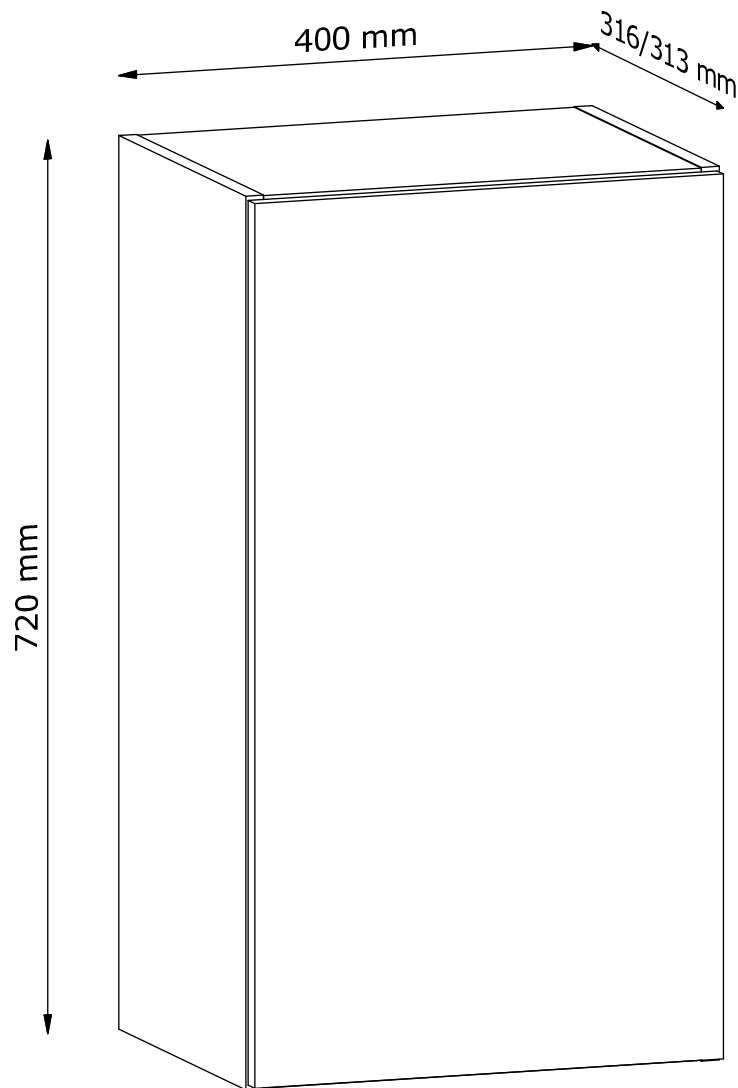

G40

PL: INSTRUKCJA MONTAŻU
EN: ASSEMBLY MANUAL
CZ: PŘÍRUČKA PRO MONTÁŽ
SK: PRÍRUČKA PRE MONTÁŽ
DE: MONTAGEANLEITUNG
SR: UPUTSTVO ZA INSTALACIJU
NL: MONTAGE-INSTRUCTIES

06.07.2020 - Rev. 1