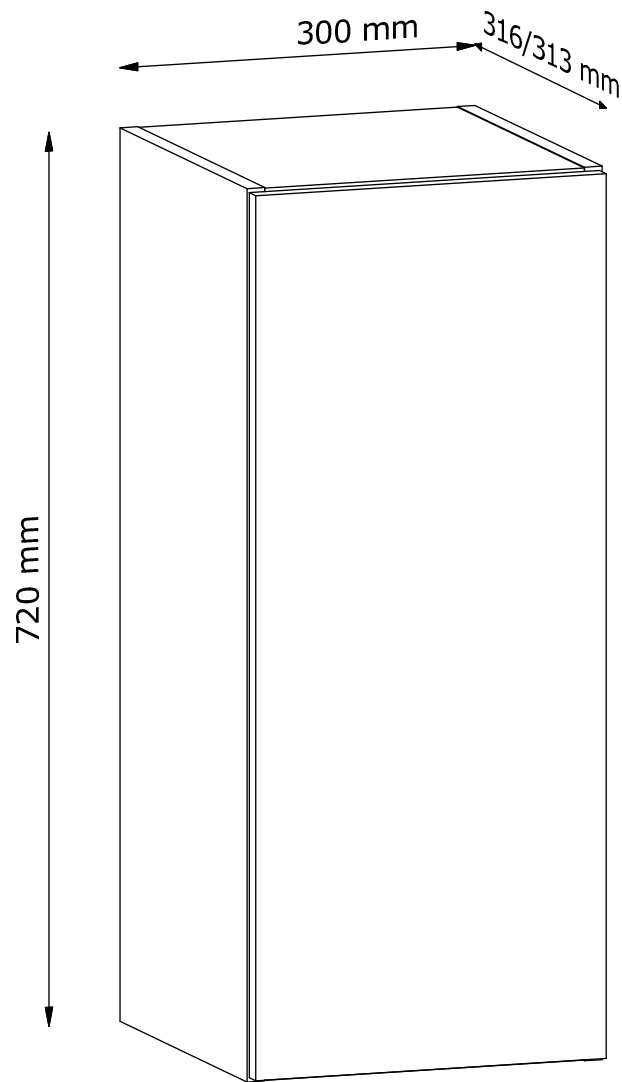

G30

PL: INSTRUKCJA MONTAŻU
EN: ASSEMBLY MANUAL
CZ: PŘÍRUČKA PRO MONTÁŽ
SK: PRÍRUČKA PRE MONTÁŽ
DE: MONTAGEANLEITUNG
SR: UPUTSTVO ZA INSTALACIJU
NL: MONTAGE-INSTRUCTIES

06.07.2020 - Rev. 1

A1 x 8  $\text{Ø}8 \times 35 \text{mm}$	B1 x 8  $\text{Ø}5 \times 38 \text{mm}$	C1 x 8  $\text{Ø}15 \times 12 \text{mm}$	E1 x 4  $\text{Ø}5 \times 16 \text{mm}$	G1 x 20  26mm
I15 x 1  $86 \times 16 \times 10 \text{mm}$	J10 x 8  $\text{Ø}21 \text{mm}$	O1 x 2  $70 \times 39 \times 18 \text{mm}$	O5 x 2  $76 \times 32 \times 6 \text{mm}$	U18 x 1  200mm
W2 x 4  $\text{Ø}3,5 \times 16 \text{mm}$	W5 x 6  $\text{Ø}4 \times 30 \text{mm}$	Y1 x 2  $\text{Ø}8 \times 1,5 \text{mm}$	Z1 x 2  $50 \times 40, H=2$	Z3 x 2  $\text{Ø}35, ZK0$

No.	L[mm]	W[mm]	H[mm]	PCS	BOX
055/056	713	296	15/18	1	2/2
114	720	295	15	2	1/2
316	295	270	15	2	1/2
320	280	270	15	1	1/2
506	716	297	2,5	1	1/2

1

B1 x8

Ø5x38mm

O1 x2

70x39x18mm

W5 x4

Ø4x30mm

A

I15

86x16x10mm

I

I15

II

III

I15-a I15-b