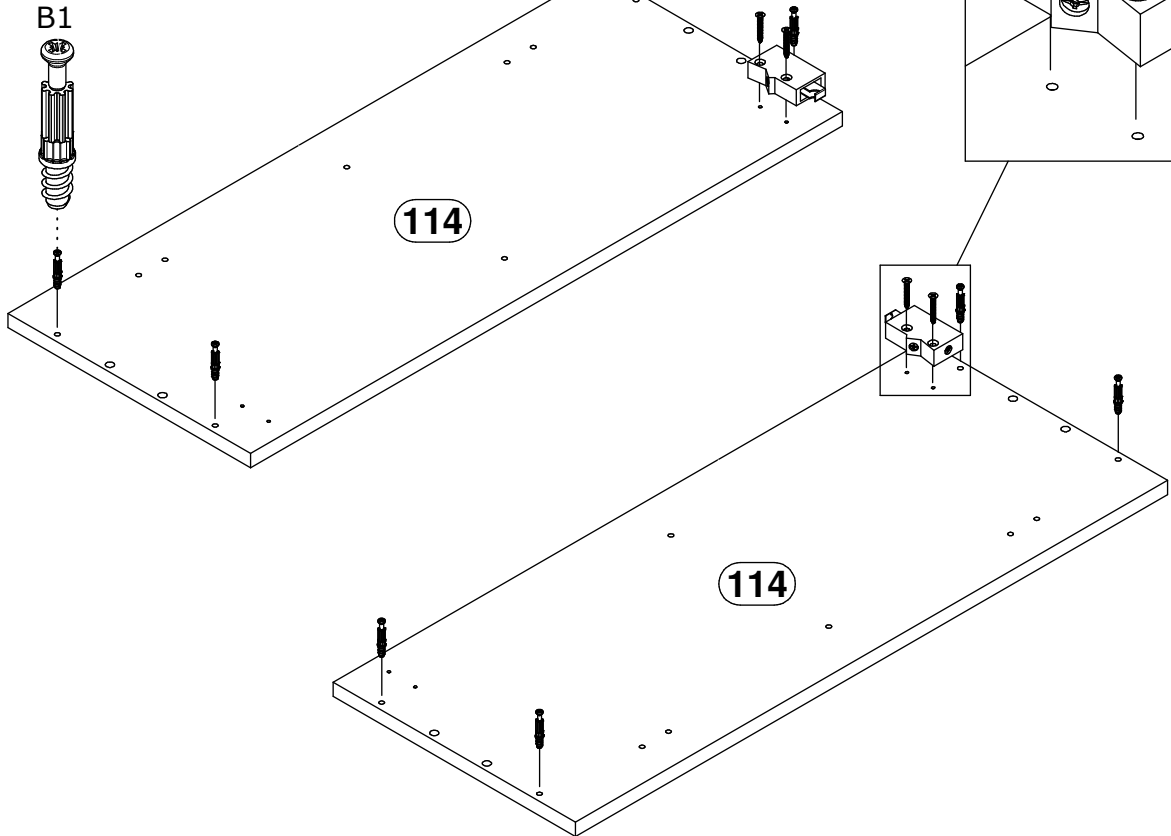

Ø5mm

G40

PL: INSTRUKCJA MONTAŻU
EN: ASSEMBLY MANUAL
CZ: PŘÍRUČKA PRO MONTÁŽ
SK: PRÍRUČKA PRE MONTÁŽ
DE: MONTAGEANLEITUNG
SR: UPUTSTVO ZA INSTALACIJU
NL: MONTAGE-INSTRUCTIES

06.07.2020 - Rev. 1

A1 x 8  $\text{Ø}8 \times 35 \text{mm}$	B1 x 8  $\text{Ø}5 \times 38 \text{mm}$	C1 x 8  $\text{Ø}15 \times 12 \text{mm}$	E1 x 4  $\text{Ø}5 \times 16 \text{mm}$	G1 x 22  26mm
I15 x 1  $86 \times 16 \times 10 \text{mm}$	J10 x 8  $\text{Ø}21 \text{mm}$	O1 x 2  $70 \times 39 \times 18 \text{mm}$	O5 x 2  $76 \times 32 \times 6 \text{mm}$	U18 x 1  200mm
W2 x 4  $\text{Ø}3,5 \times 16 \text{mm}$	W5 x 6  $\text{Ø}4 \times 30 \text{mm}$	Y1 x 2  $\text{Ø}8 \times 1,5 \text{mm}$	Z1 x 2  $50 \times 40, H=2$	Z3 x 2  $\text{Ø}35, ZK0$

No.	L[mm]	W[mm]	H[mm]	PCS	BOX
049/050	713	396	15/18	1	2/2
114	720	295	15	2	1/2
315	295	370	15	2	1/2
319	280	370	15	1	1/2
505	716	397	2,5	1	1/2

1

B1 x8

Ø5x38mm

O1 x2

70x39x18mm

W5 x4

Ø4x30mm