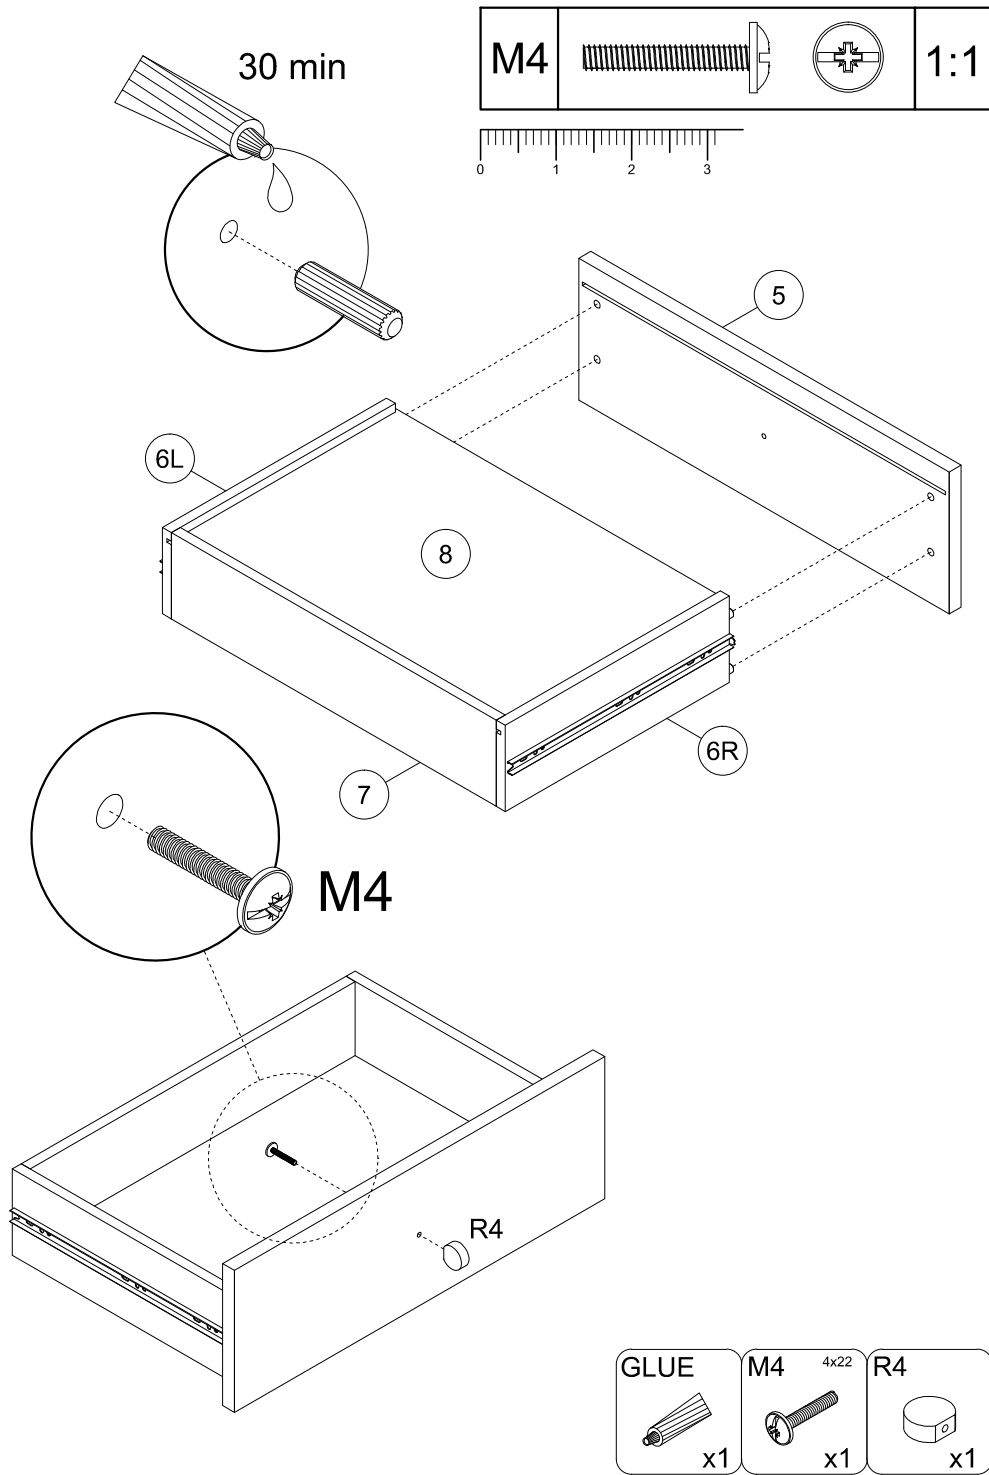

max. = 15 kg.

A	8x32	B	H-10mm	GLUE	ND 3.5x16	NE 4x16
	x16		x4	x1	x12	x5
C	M4 4x22	PPW 300	R4	V 3x13	ZK	
	x1	x2	x1	x4	x4	

1	536	390	16	x2	2 / 2
2L	330	390	16	x1	2 / 2
2R	330	390	16	x1	2 / 2
3	503	356	16	x1	2 / 2
4	503	157	16	x1	2 / 2
5	496	165	16	x1	2 / 2
6L	300	100	12	x1	2 / 2
6R	300	100	12	x1	2 / 2
7	435	100	12	x1	2 / 2
8	444	298	2.5	x1	2 / 2

1

2

3

4

5

6

7

8