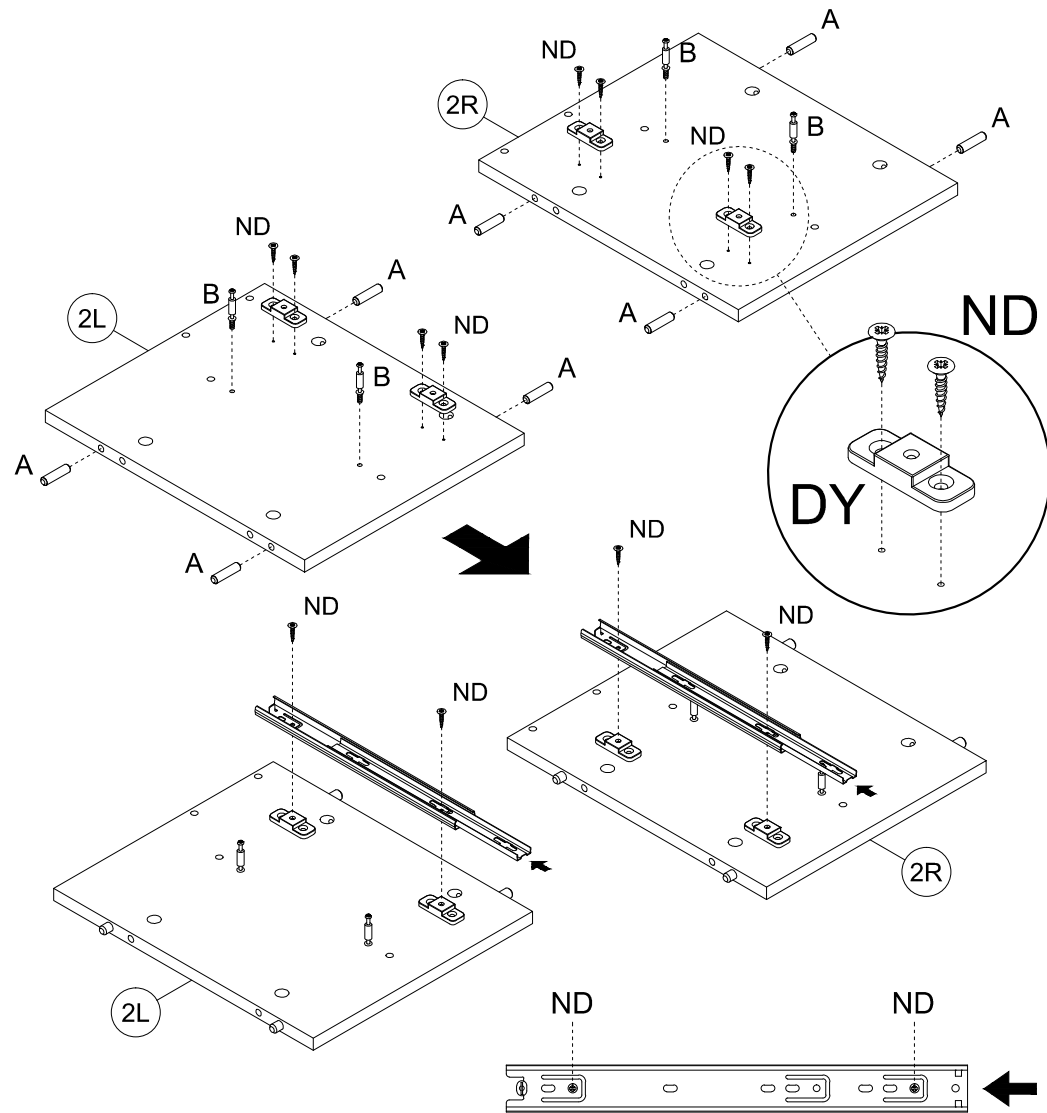

max. = 15 kg.

A	8x32	B	H-10mm	GLUE	ND 3.5x16	NE 4x16
	x16		x4	x1	x12	x5
C	M4 4x22	PPW 300	R4	V 3x13	ZK	
	x1	x2	x1	x4	x4	

1	536	390	16	x2	2 / 2
2L	330	390	16	x1	2 / 2
2R	330	390	16	x1	2 / 2
3	503	356	16	x1	2 / 2
4	503	157	16	x1	2 / 2
5	496	165	16	x1	2 / 2
6L	300	100	12	x1	2 / 2
6R	300	100	12	x1	2 / 2
7	435	100	12	x1	2 / 2
8	444	298	2.5	x1	2 / 2

1

2

3

4

5

6

7

8