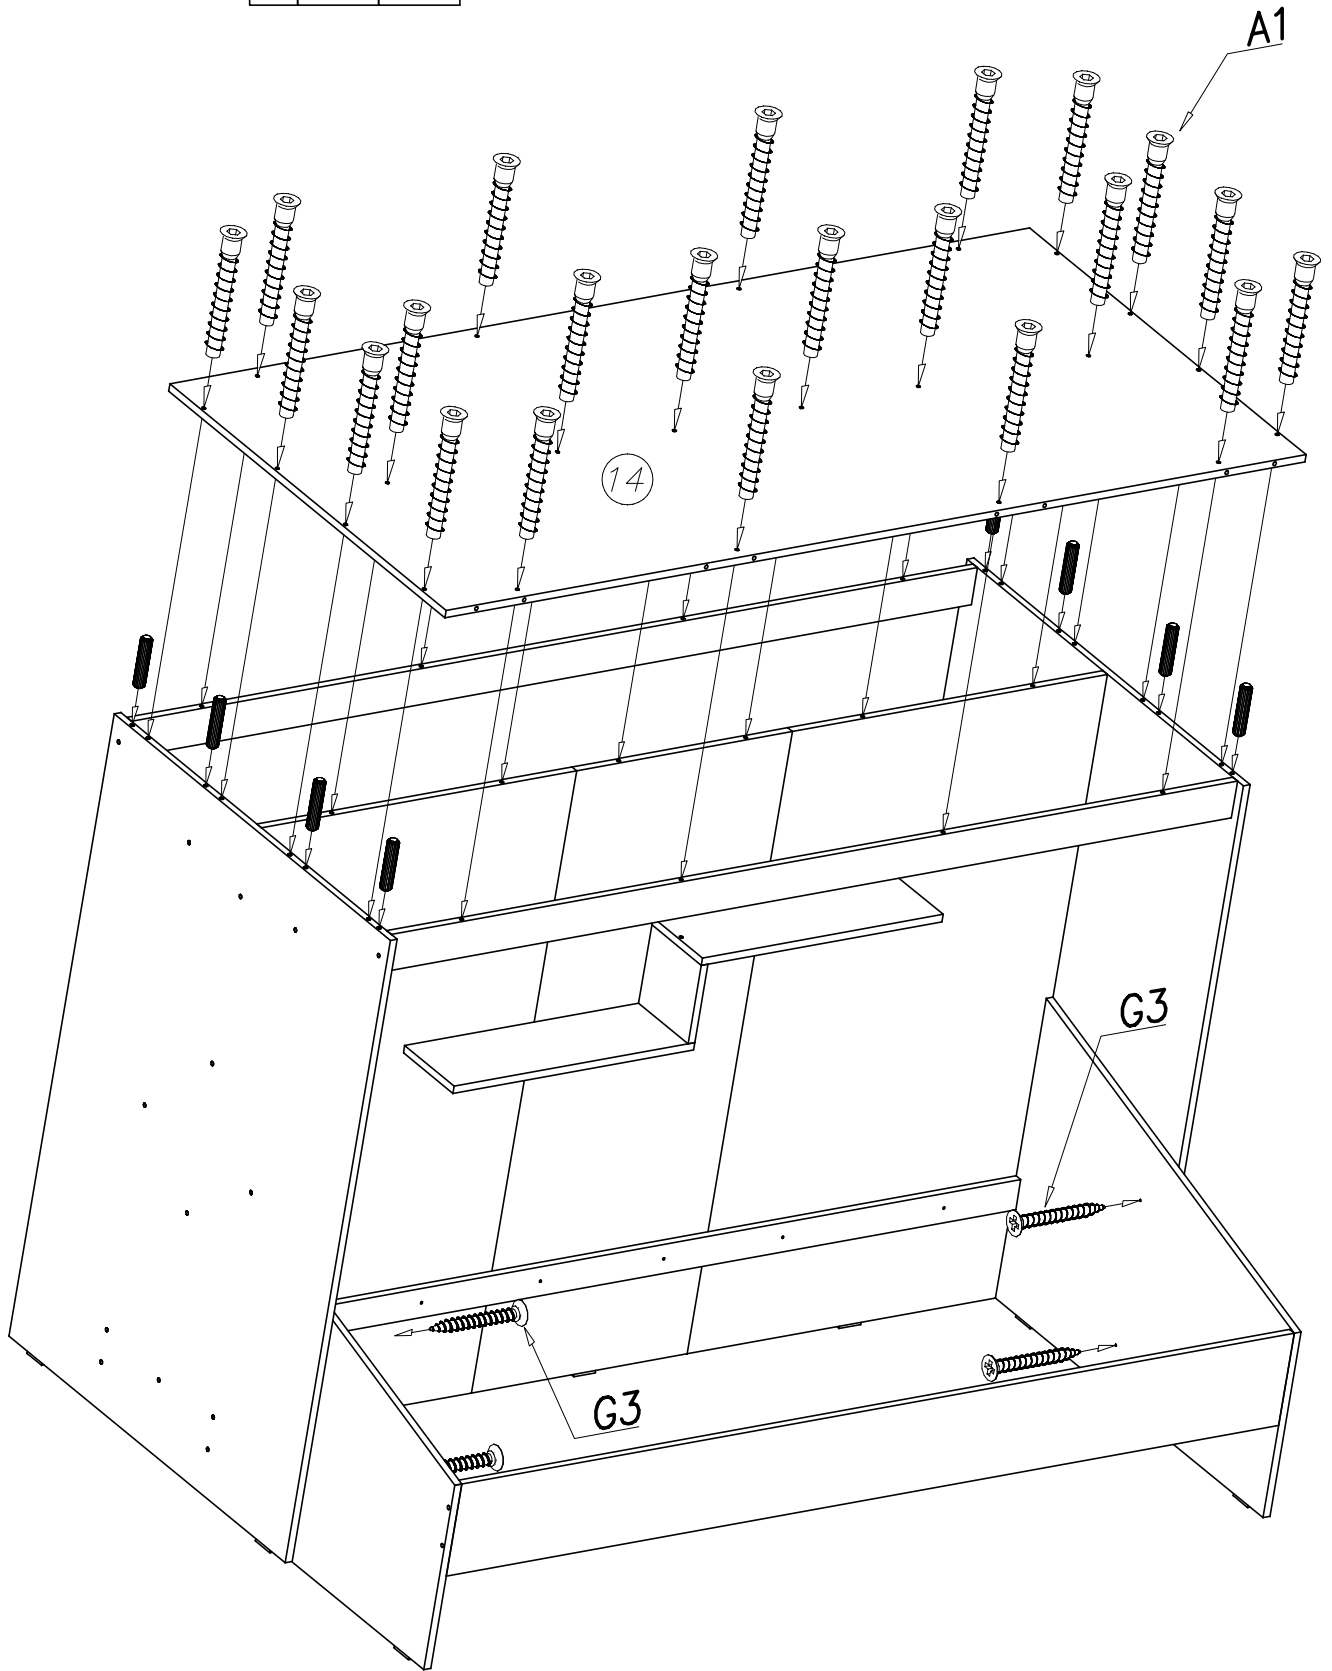

9

14	2000	900