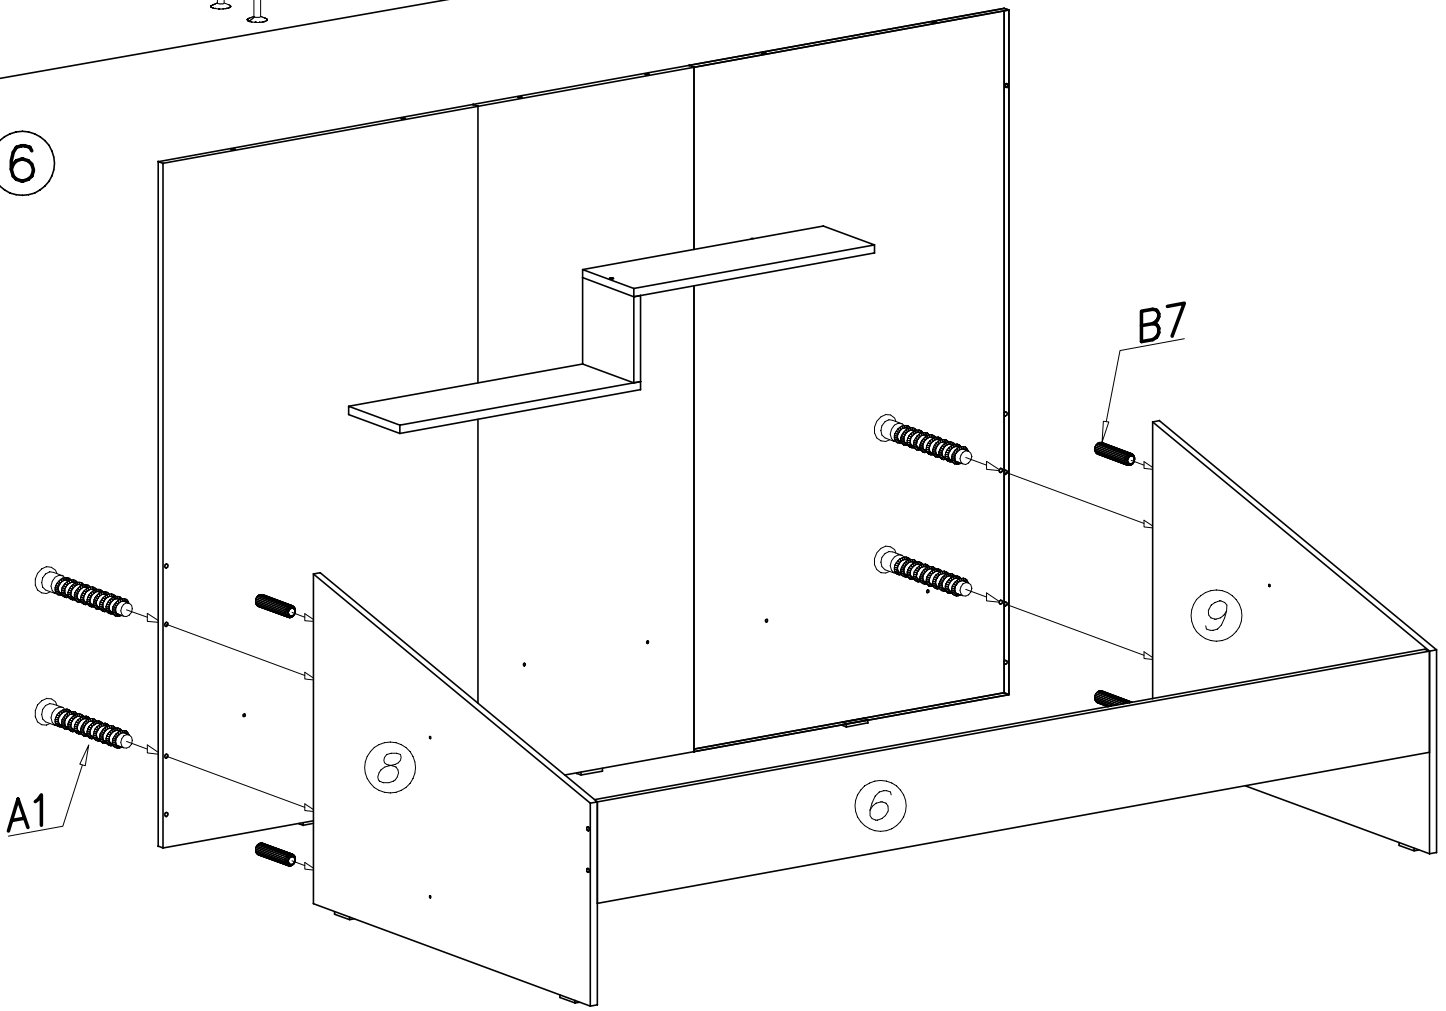

4

6	1934	200
7	1926	65

8	750	920
9	750	920

5

6