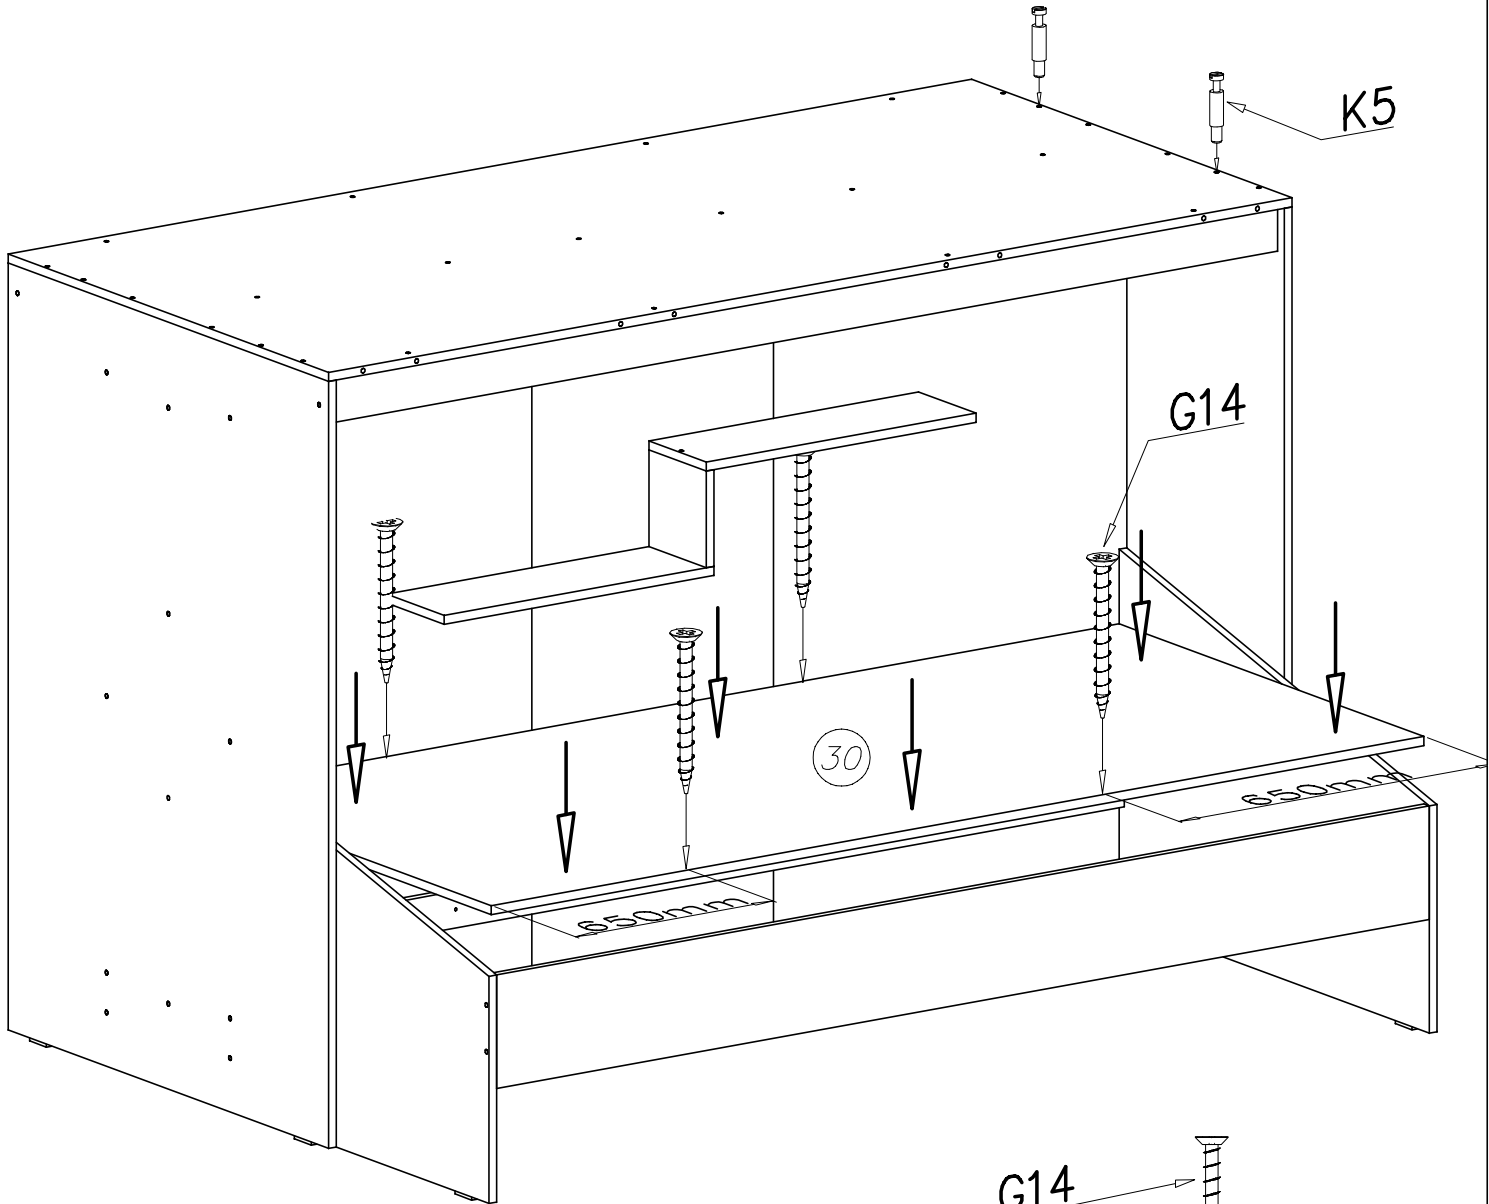

10

29	900	284
30	1850	900