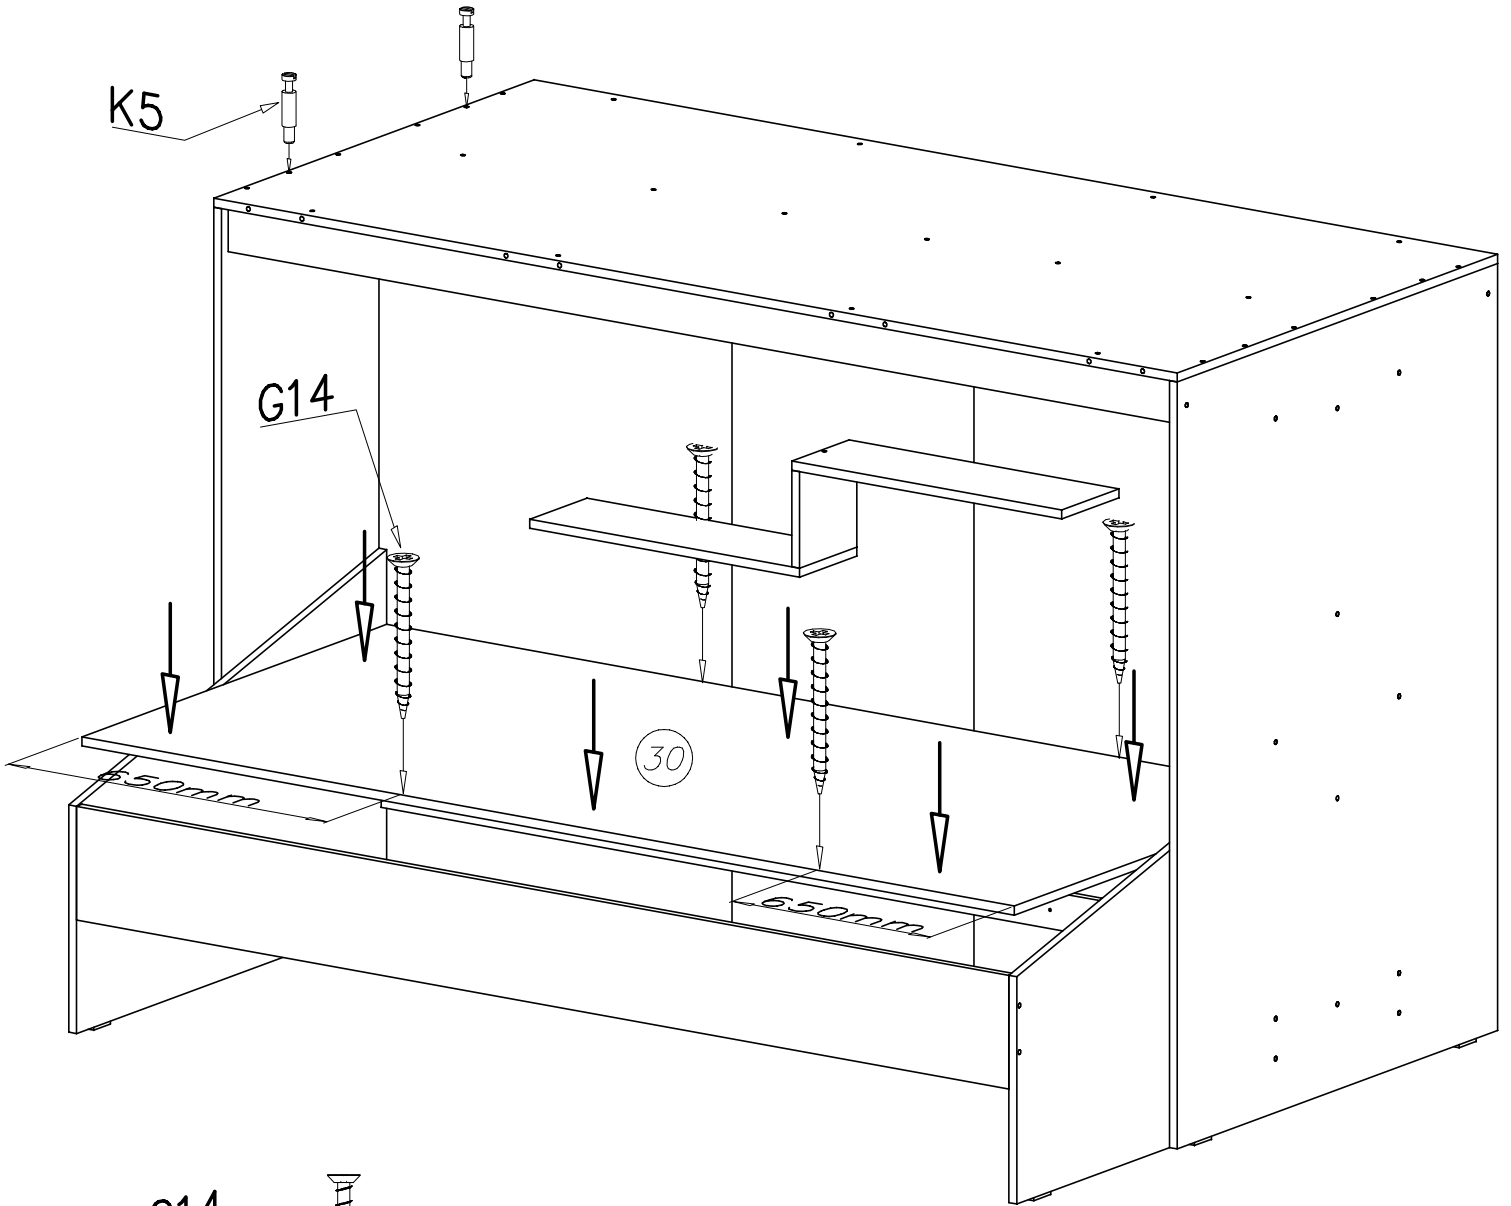

29	900	284
30	1850	900