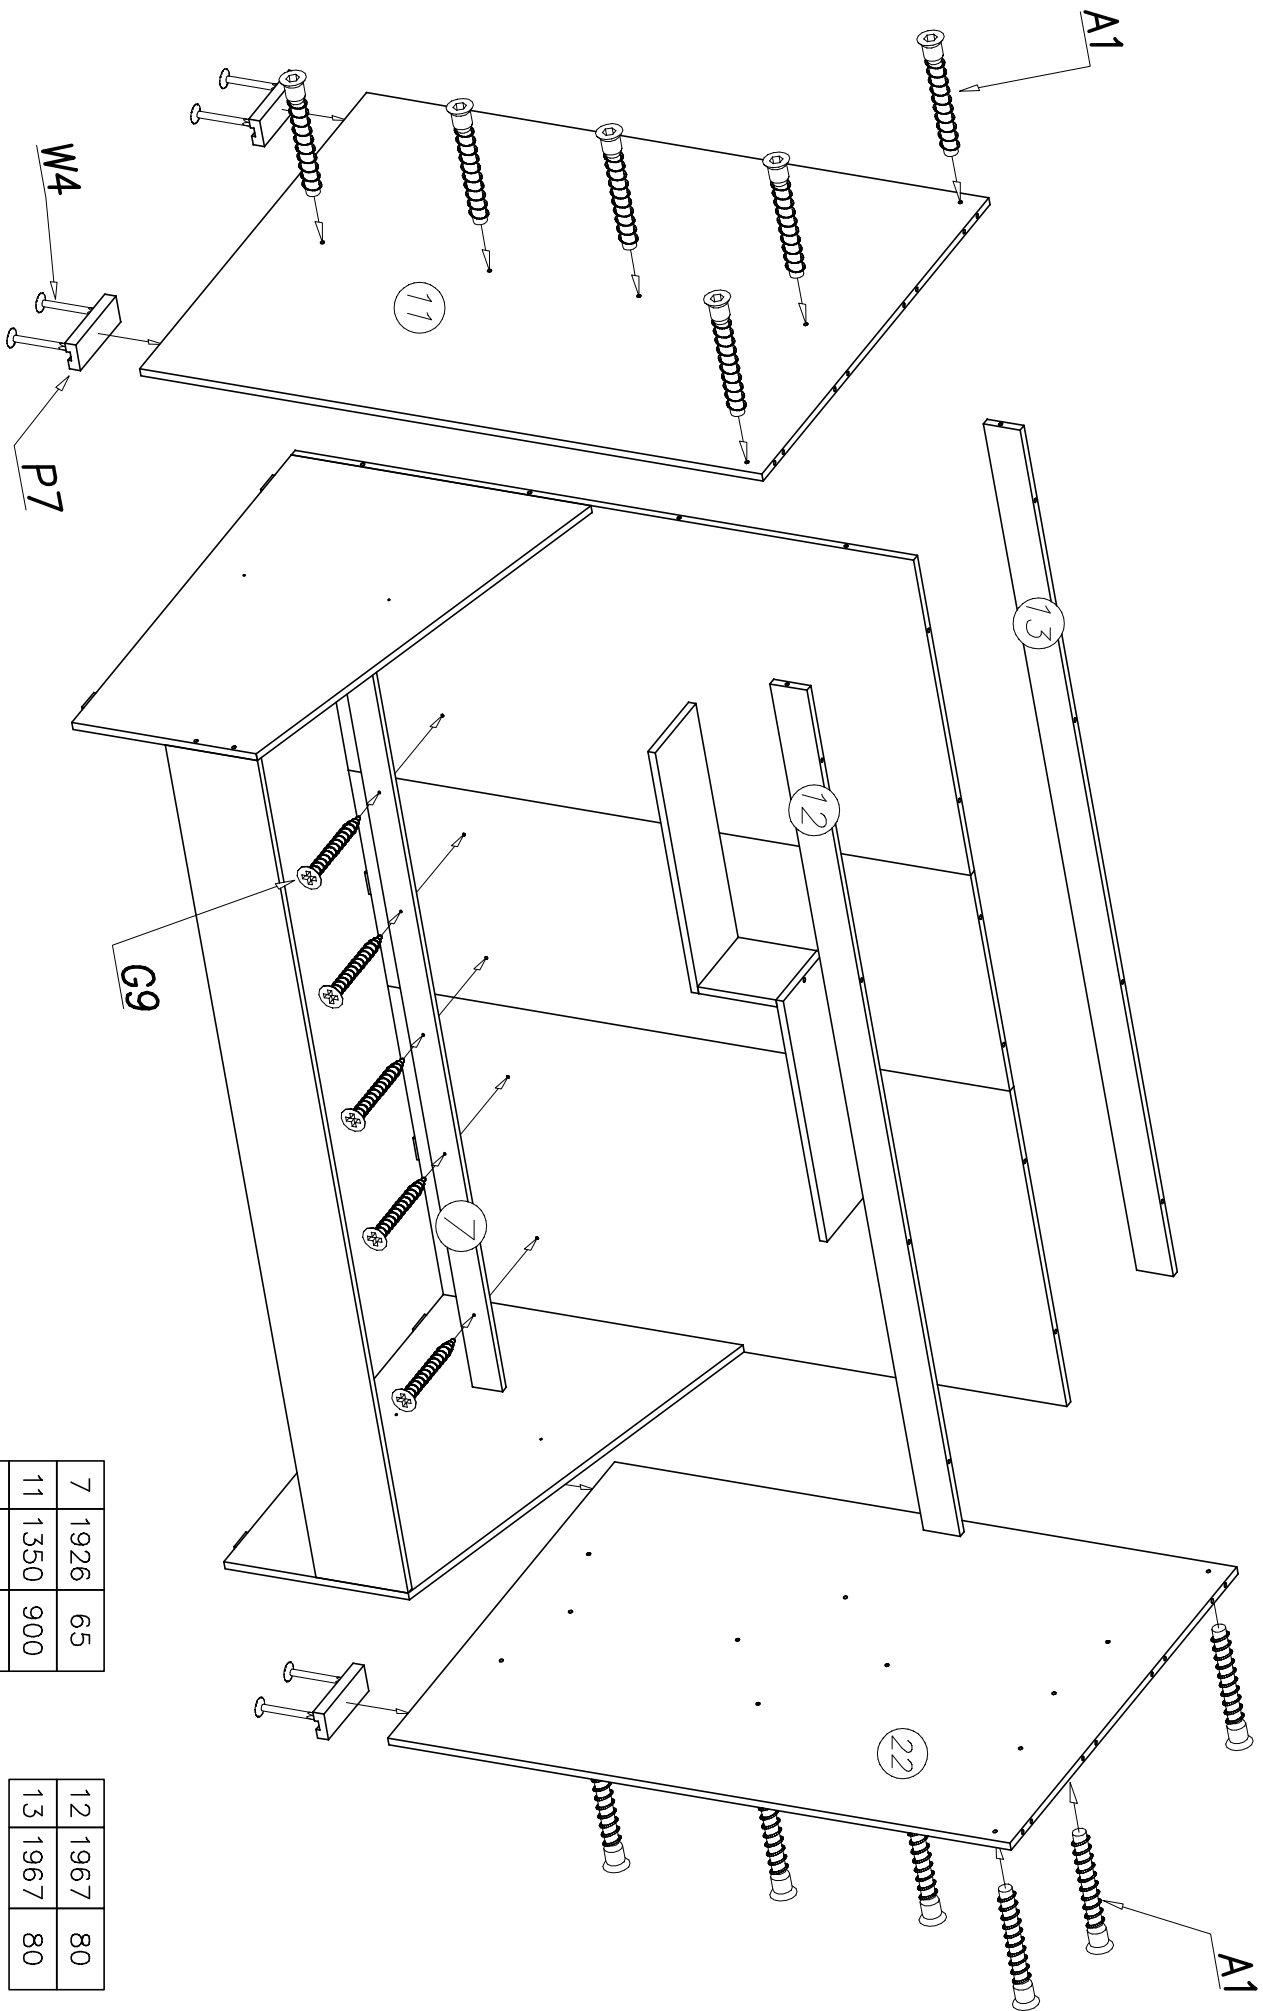

12

13

7	1926	65
11	1350	900
22	1350	900

12	1967	80
13	1967	80