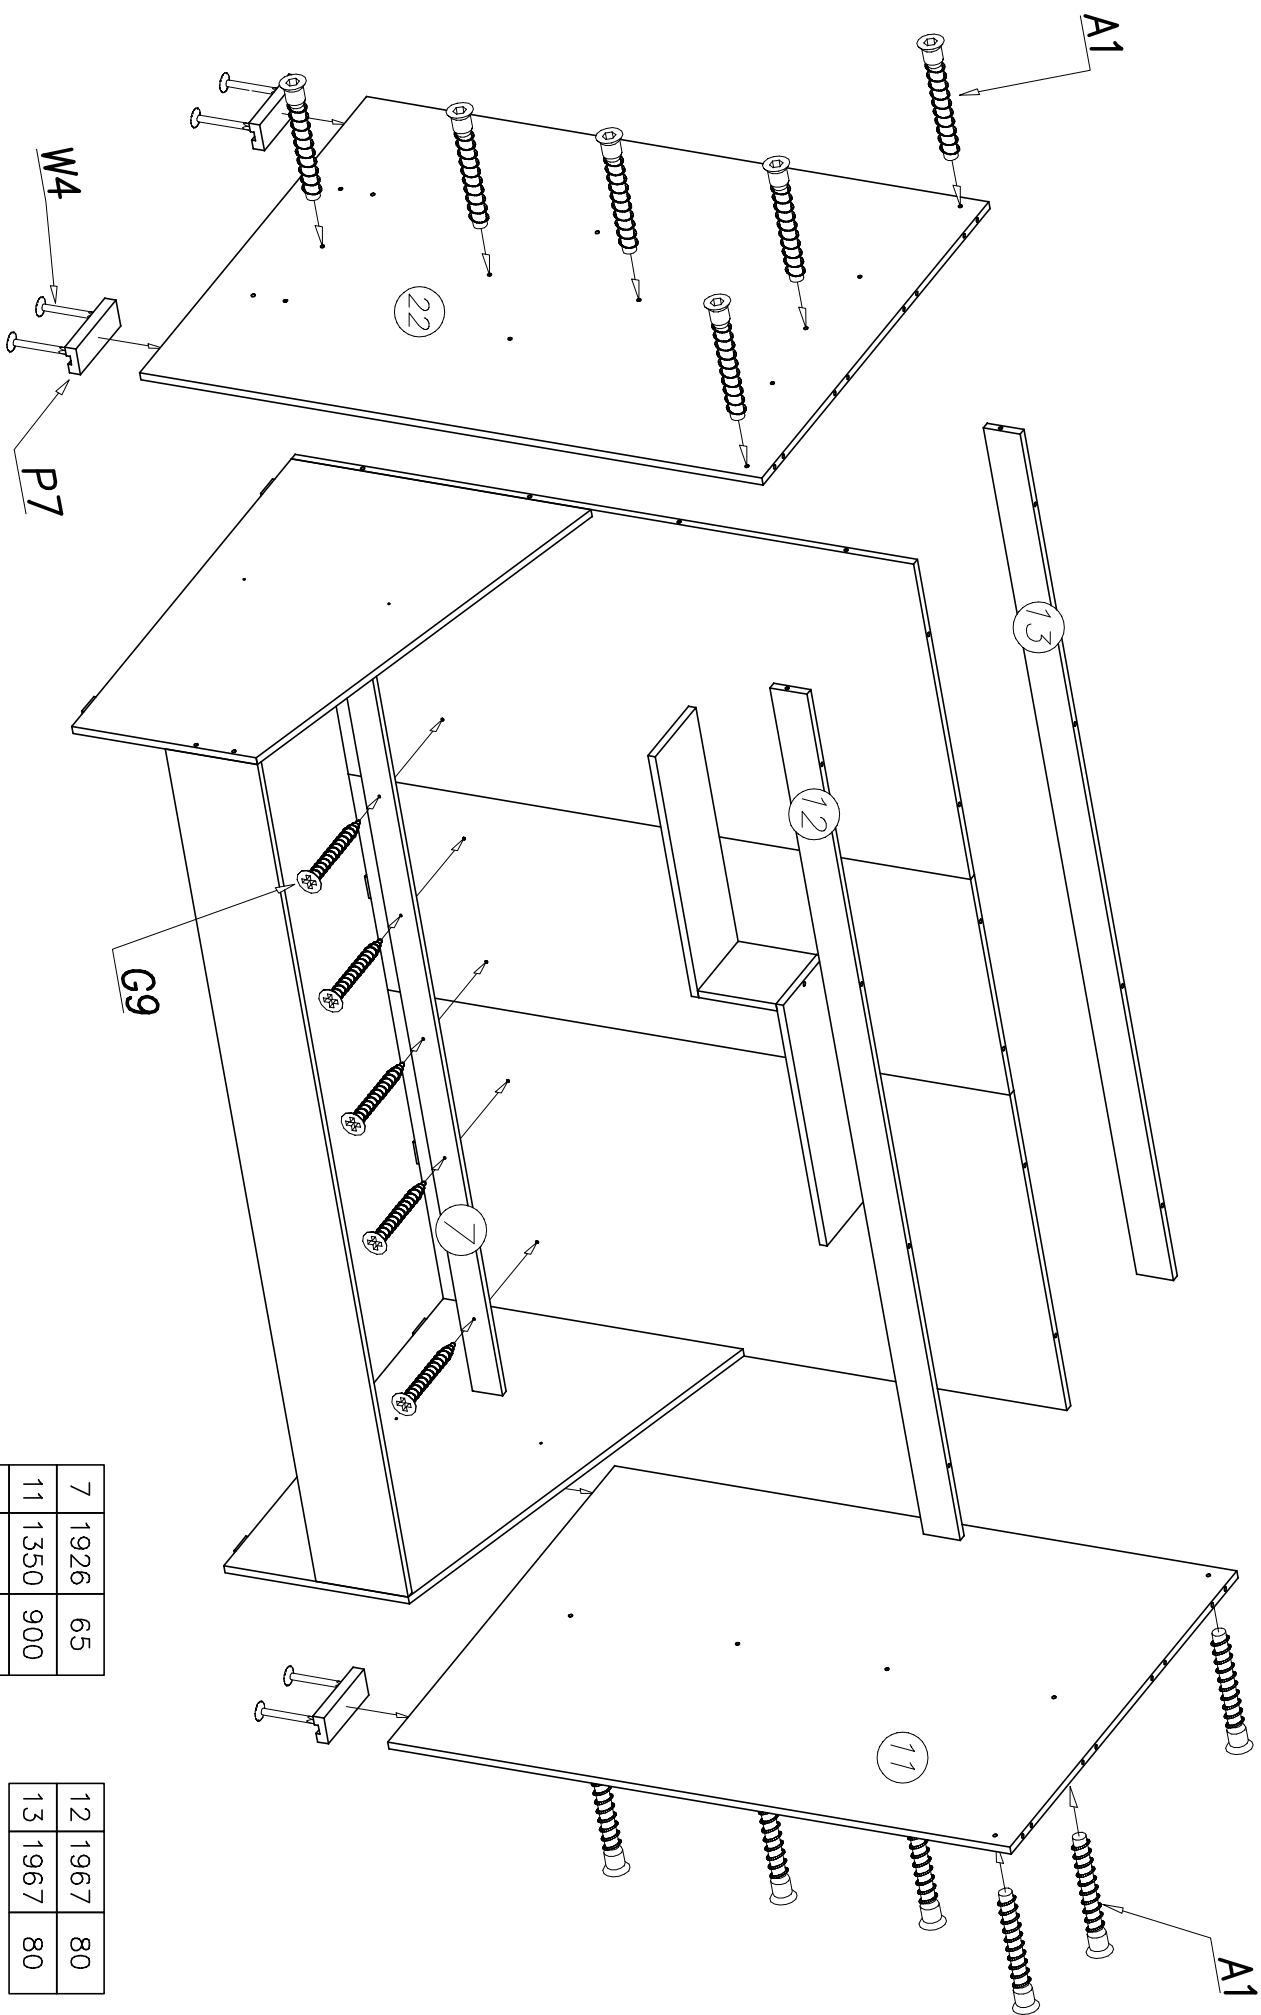

7

8

7	1926	65
11	1350	900
22	1350	900

12	1967	80
13	1967	80