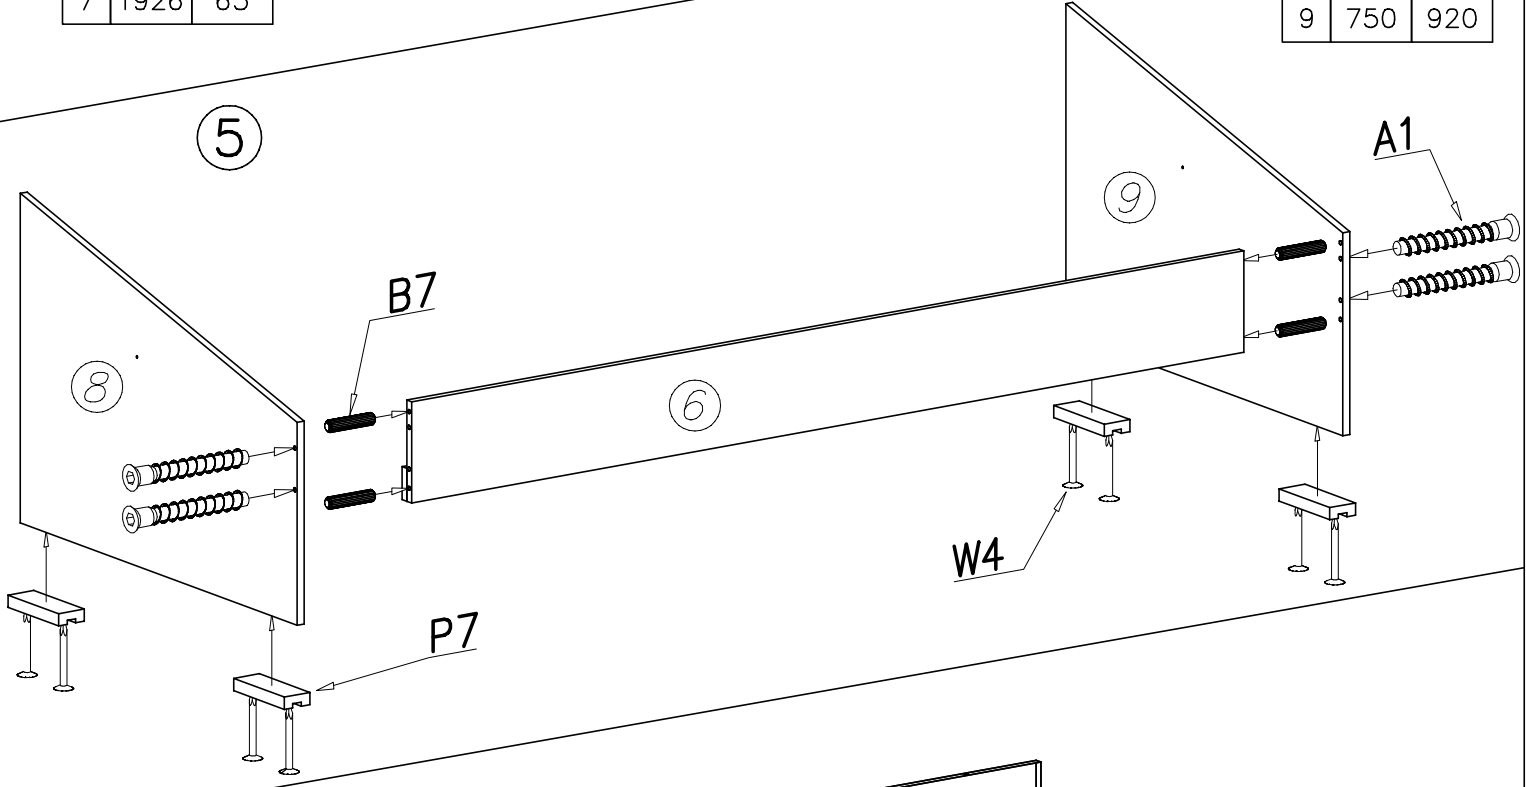

6	1934	200
7	1926	65

8	750	920
9	750	920

5