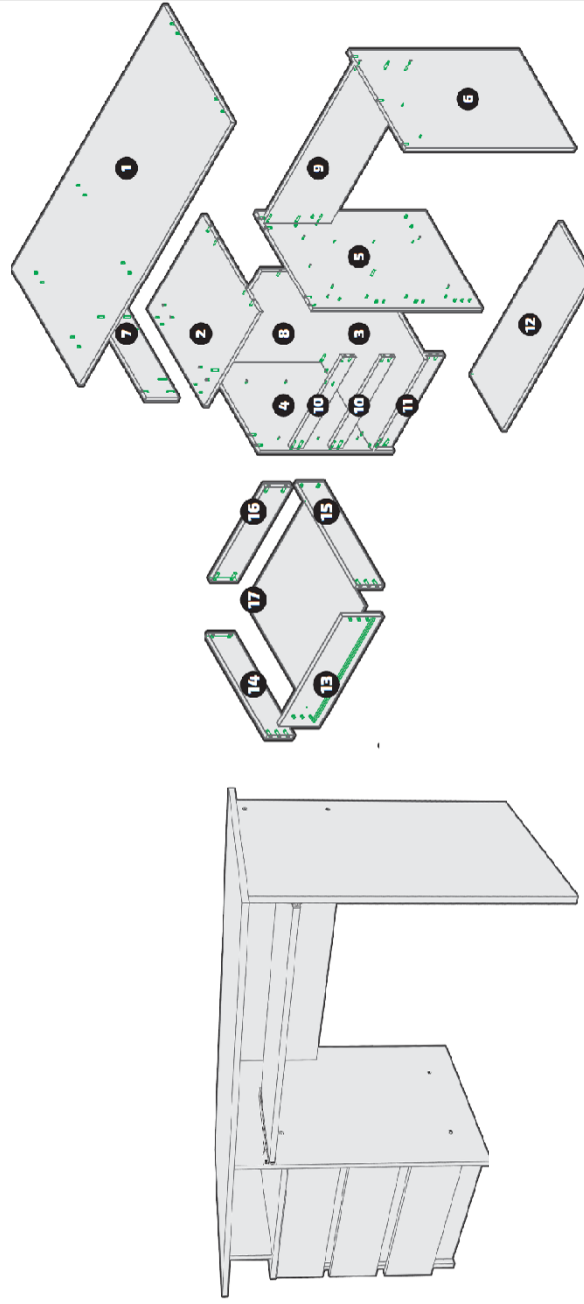

135 X 77 X 60 cm

(A1) x58 kotek 8x35	(C2) x16 EURO 6X13	(N1) x24 3,5X1	(E1) N x14	
(G1) v x18 7x50	(G0) : x18	(G) L x30	(F1) x14	
(T4) F x3 A L450mm	(T1) P x1 ICA L300mm	(O2) x6	(E0) x14	
(M) x1				

135 X 77 X 60 cm

135 X 77 X 60 cm

135 X 77 X 60 cm

BIURKO CLP 135 X 77 X 60 cm