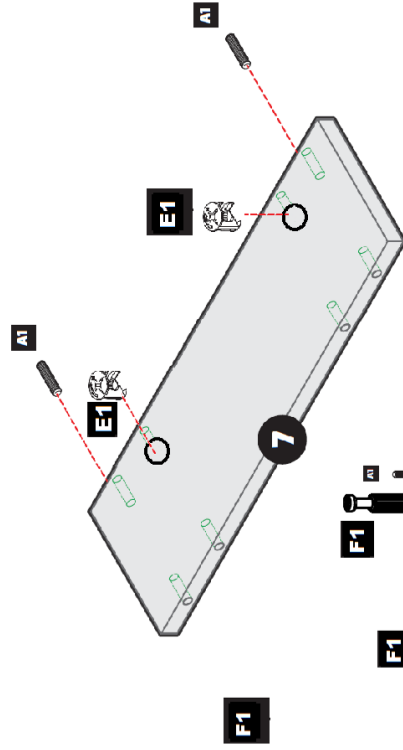

135 X 77 X 60 cm

(A1) x58 kotek 8x35	(C2) x16 EURO 6X13	(N1) x24 3,5X1	(E1) N x14	
(G1) v x18 7x50	(G0) : x18	(G) L x30	(F1) x14	
(T4) F x3 A L450mm	(T1) P x1 ICA L300mm	(O2) x6	(E0) x14	
(M) x1				

135 X 77 X 60 cm

135 X 77 X 60 cm

135 X 77 X 60 cm

BIURKO CLP 135 X 77 X 60 cm