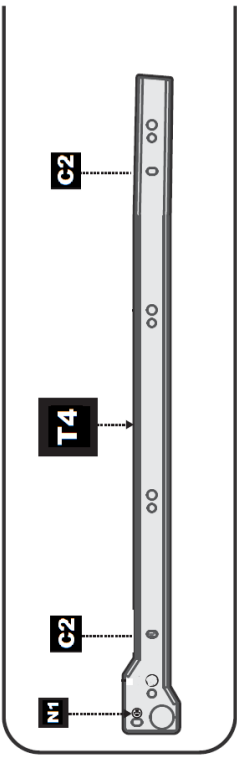

135 X 77 X 60 cm

(A1) x58 kotek 8x35	(C2) x16 EURO 6X13	(N1) x24 3,5X1	(E1) N x14	
(G1) v x18 7x50	(G0) : x18	(G) L x30	(F1) x14	
(T4) F x3 A L450mm	(T1) P x1 ICA L300mm	(O2) x6	(E0) x14	
(M) x1				

135 X 77 X 60 cm

135 X 77 X 60 cm

135 X 77 X 60 cm

BIURKO CLP 135 X 77 X 60 cm