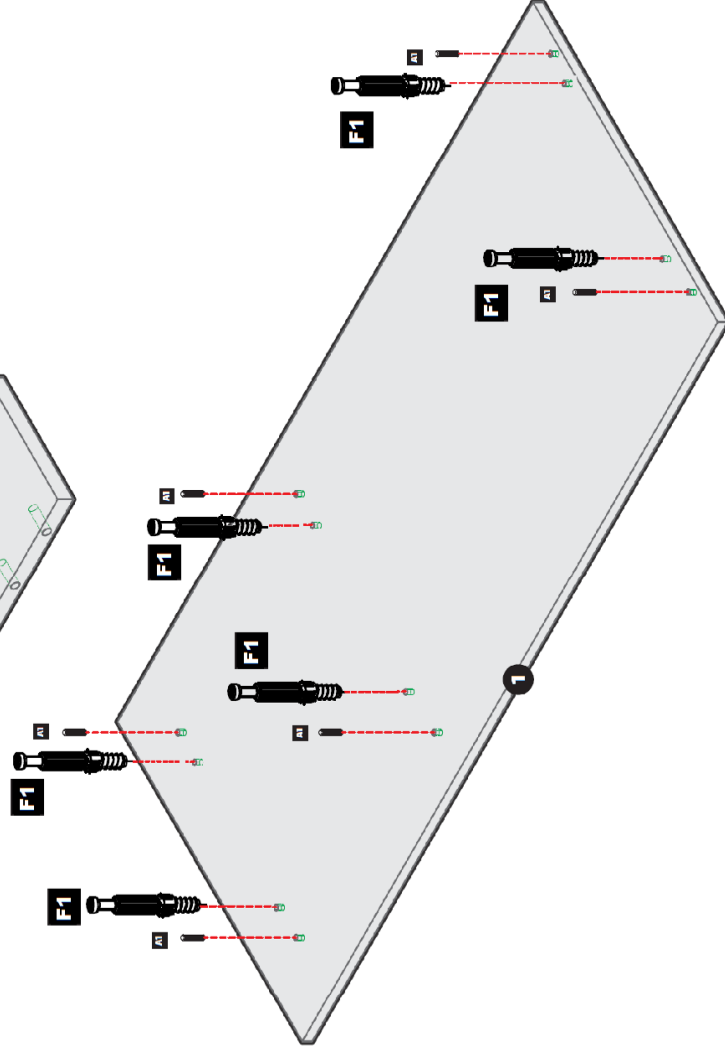

135 X 77 X 60 cm

(A1) x58 kotek 8x35	(C2) x16 EURO 6X13	(N1) x24 3,5X1	(E1) N x14	
(G1) v x18 7x50	(G0) : x18	(G) L x30	(F1) x14	
(T4) F x3 A L450mm	(T1) P x1 ICA L300mm	(O2) x6	(E0) x14	
(M) x1				

135 X 77 X 60 cm

135 X 77 X 60 cm

135 X 77 X 60 cm

BIURKO CLP 135 X 77 X 60 cm