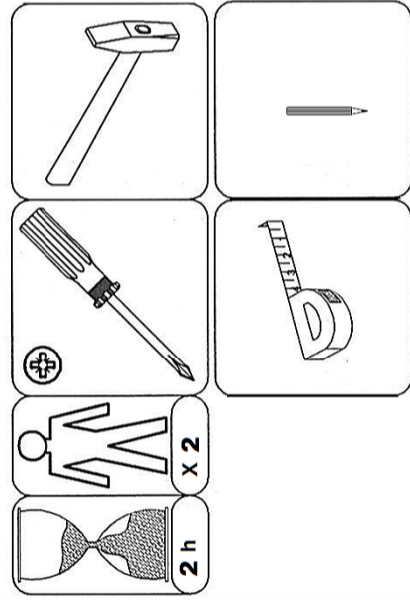

135 X 77 X 60 cm

(A1) x58 kotek 8x35	(C2) x16 EURO 6X13	(N1) x24 3,5X1	(E1) N x14	
(G1) v x18 7x50	(G0) : x18	(G) L x30	(F1) x14	
(T4) F x3 A L450mm	(T1) P x1 ICA L300mm	(O2) x6	(E0) x14	
(M) x1				

135 X 77 X 60 cm

135 X 77 X 60 cm

135 X 77 X 60 cm

BIURKO CLP 135 X 77 X 60 cm