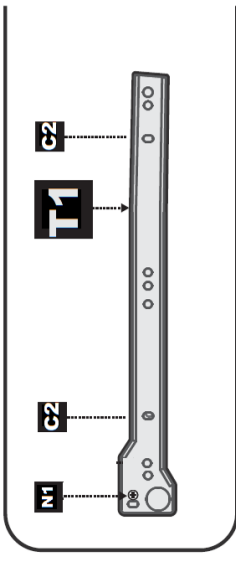

135 X 77 X 60 cm

(A1) x58 kotek 8x35	(C2) x16 EURO 6X13	(N1) x24 3,5X1	(E1) N x14	
(G1) v x18 7x50	(G0) : x18	(G) L x30	(F1) x14	
(T4) F x3 A L450mm	(T1) P x1 ICA L300mm	(O2) x6	(E0) x14	
(M) x1				

135 X 77 X 60 cm

135 X 77 X 60 cm

135 X 77 X 60 cm

BIURKO CLP 135 X 77 X 60 cm