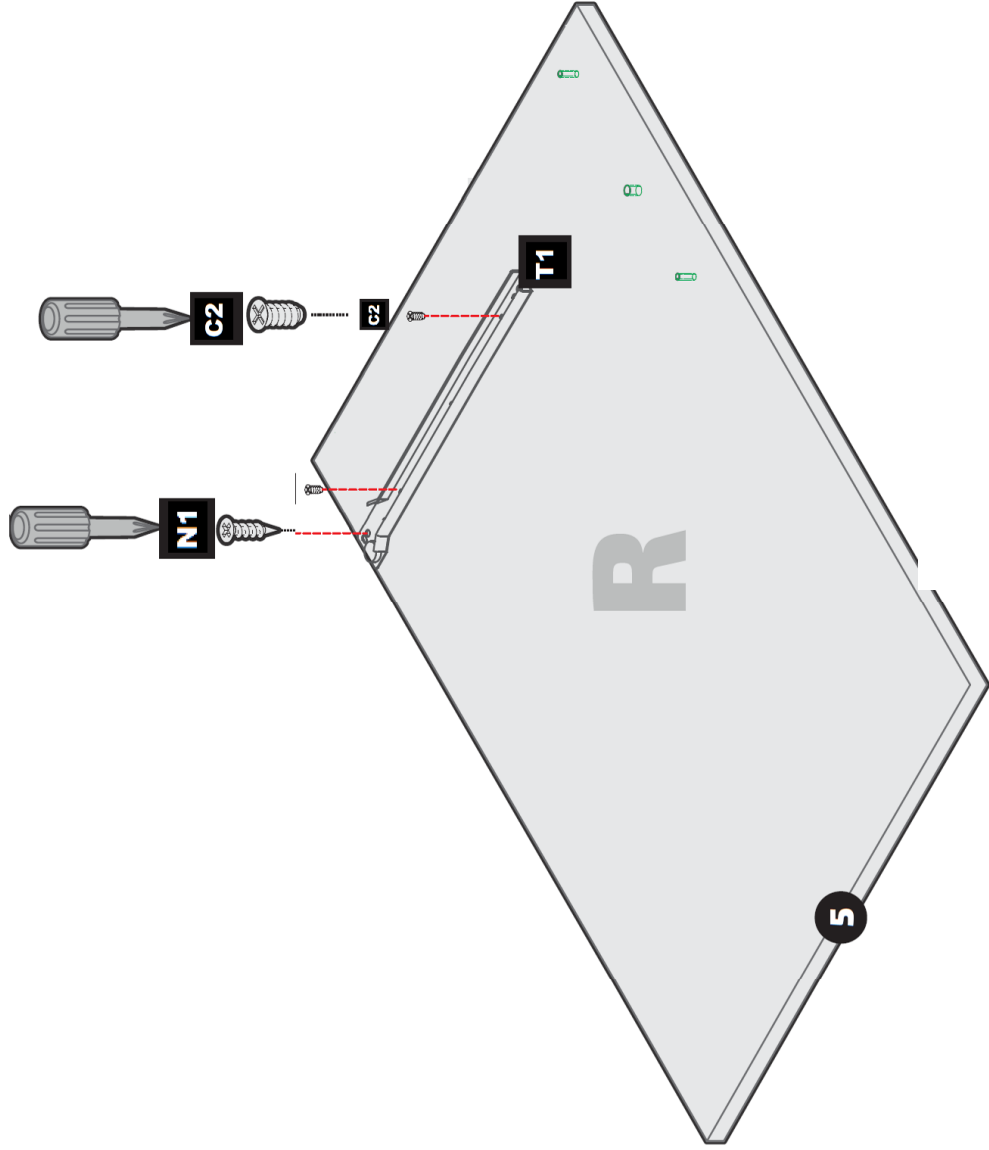

135 X 77 X 60 cm

(A1) x58 kotek 8x35	(C2) x16 EURO 6X13	(N1) x24 3,5X1	(E1) N x14	
(G1) v x18 7x50	(G0) : x18	(G) L x30	(F1) x14	
(T4) F x3 A L450mm	(T1) P x1 ICA L300mm	(O2) x6	(E0) x14	
(M) x1				

135 X 77 X 60 cm

135 X 77 X 60 cm

135 X 77 X 60 cm

BIURKO CLP 135 X 77 X 60 cm