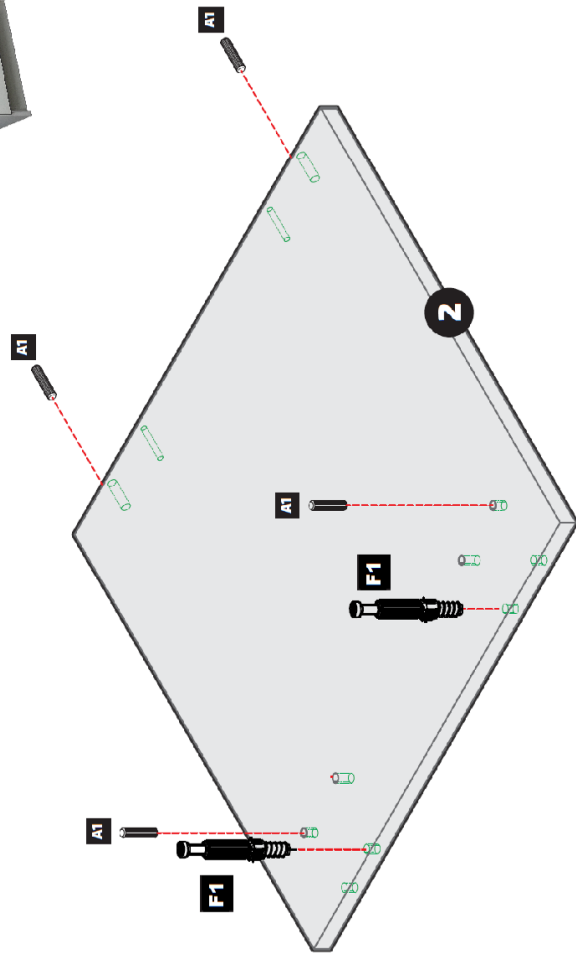

135 X 77 X 60 cm

(A1) x58 kotek 8x35	(C2) x16 EURO 6X13	(N1) x24 3,5X1	(E1) N x14	
(G1) v x18 7x50	(G0) : x18	(G) L x30	(F1) x14	
(T4) F x3 A L450mm	(T1) P x1 ICA L300mm	(O2) x6	(E0) x14	
(M) x1				

135 X 77 X 60 cm

135 X 77 X 60 cm

135 X 77 X 60 cm

BIURKO CLP 135 X 77 X 60 cm