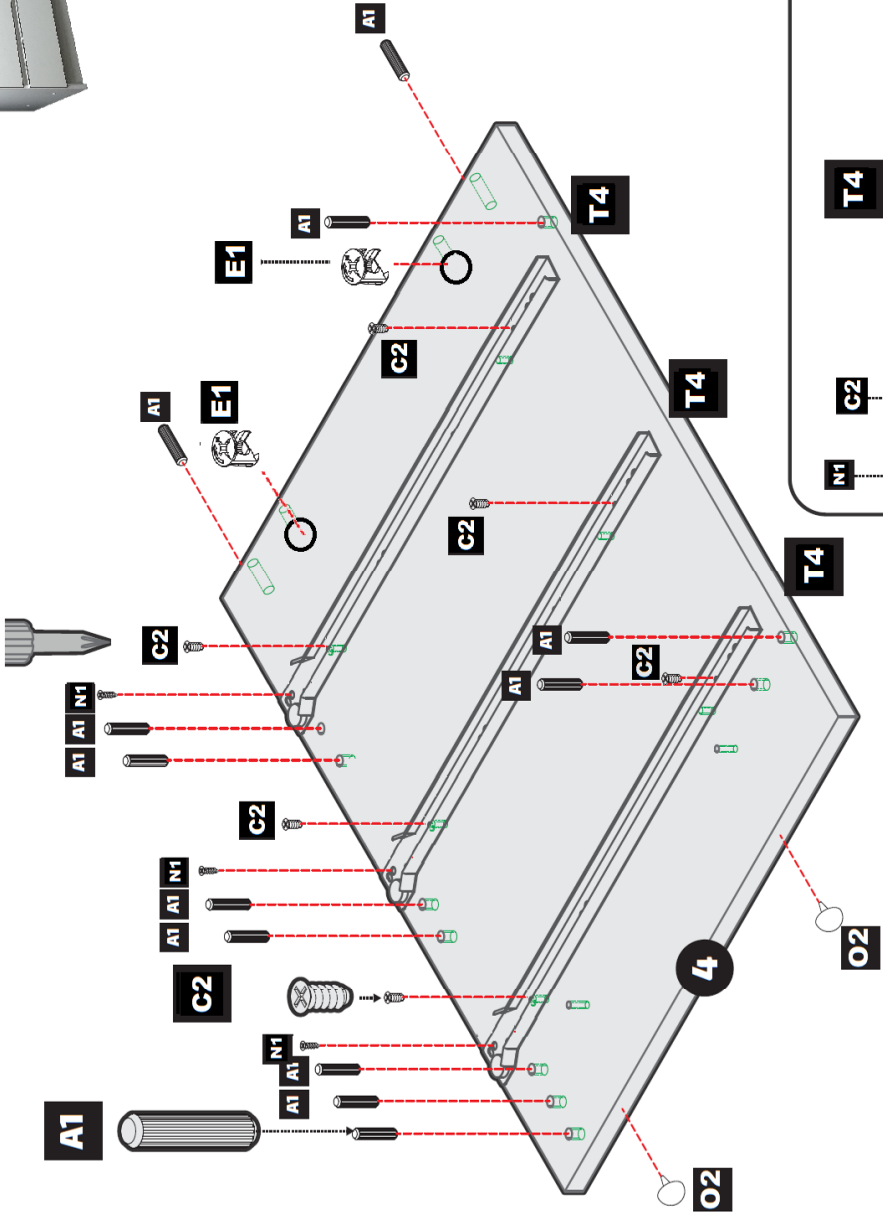

135 X 77 X 60 cm

(A1) x58 kotek 8x35	(C2) x16 EURO 6X13	(N1) x24 3,5X1	(E1) N x14	
(G1) v x18 7x50	(G0) : x18	(G) L x30	(F1) x14	
(T4) F x3 A L450mm	(T1) P x1 ICA L300mm	(O2) x6	(E0) x14	
(M) x1				

135 X 77 X 60 cm

135 X 77 X 60 cm

135 X 77 X 60 cm

BIURKO CLP 135 X 77 X 60 cm