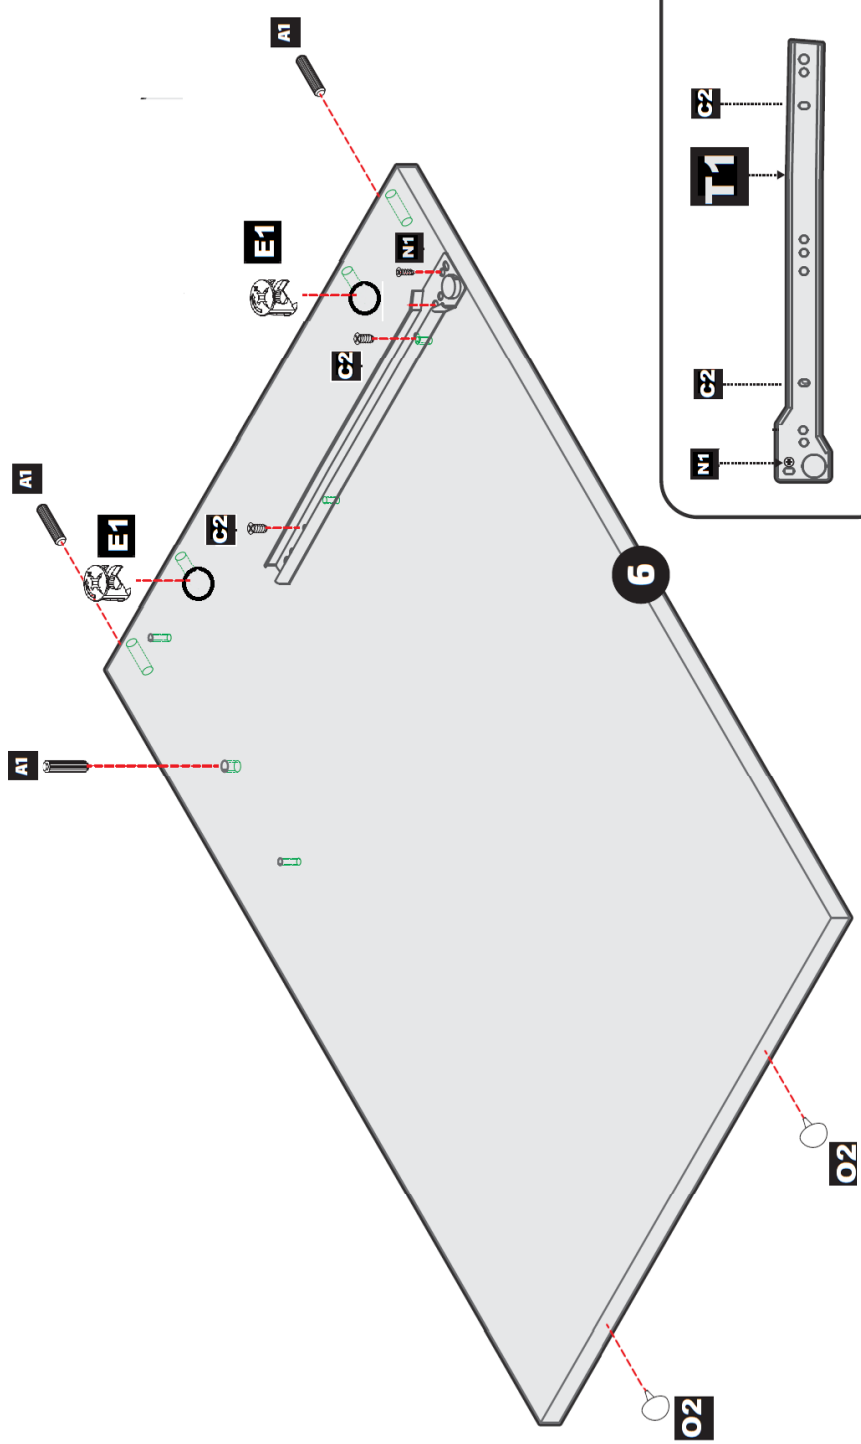

135 X 77 X 60 cm

(A1) x58 kotek 8x35	(C2) x16 EURO 6X13	(N1) x24 3,5X1	(E1) N x14	
(G1) v x18 7x50	(G0) : x18	(G) L x30	(F1) x14	
(T4) F x3 A L450mm	(T1) P x1 ICA L300mm	(O2) x6	(E0) x14	
(M) x1				

135 X 77 X 60 cm

135 X 77 X 60 cm

135 X 77 X 60 cm

BIURKO CLP 135 X 77 X 60 cm