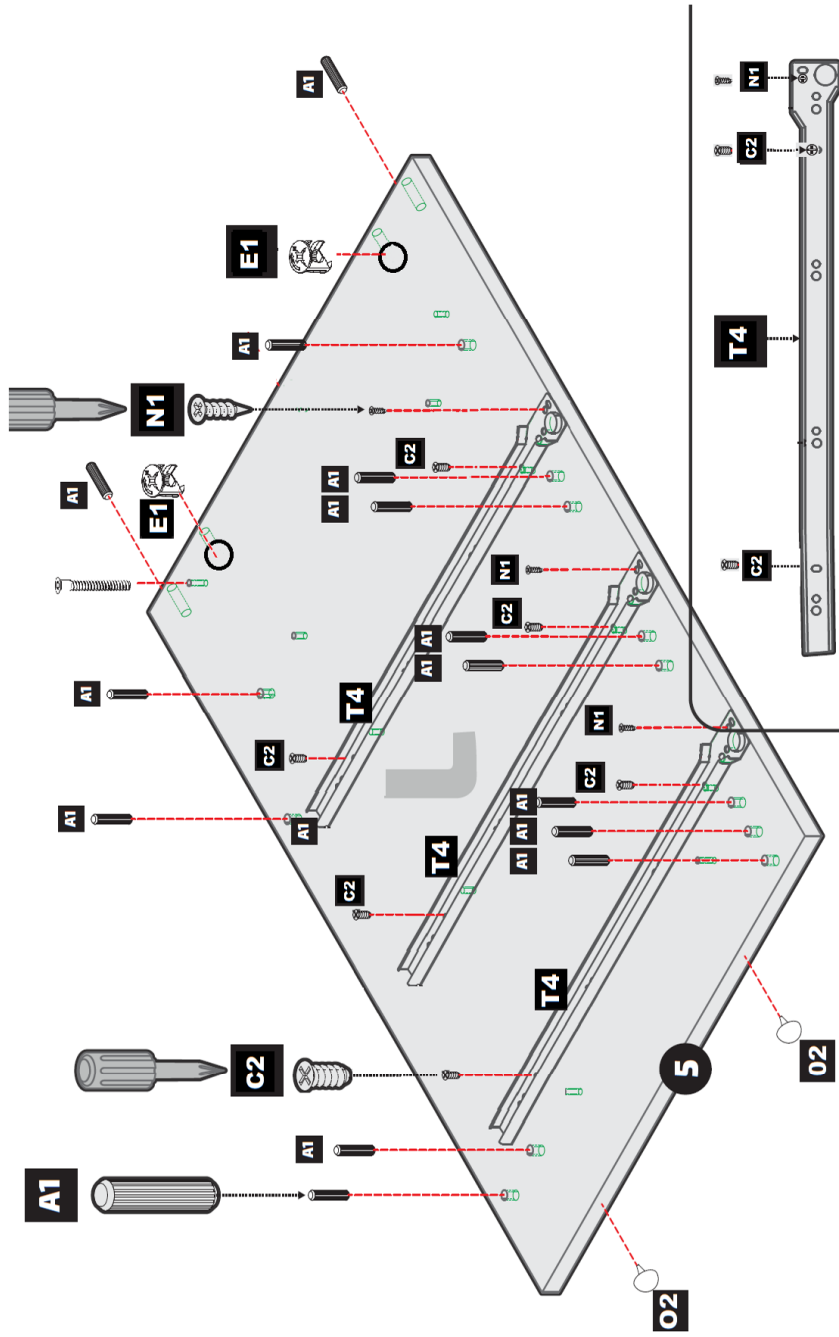

135 X 77 X 60 cm

(A1) x58 kotek 8x35	(C2) x16 EURO 6X13	(N1) x24 3,5X1	(E1) N x14	
(G1) v x18 7x50	(G0) : x18	(G) L x30	(F1) x14	
(T4) F x3 A L450mm	(T1) P x1 ICA L300mm	(O2) x6	(E0) x14	
(M) x1				

135 X 77 X 60 cm

135 X 77 X 60 cm

135 X 77 X 60 cm

BIURKO CLP 135 X 77 X 60 cm